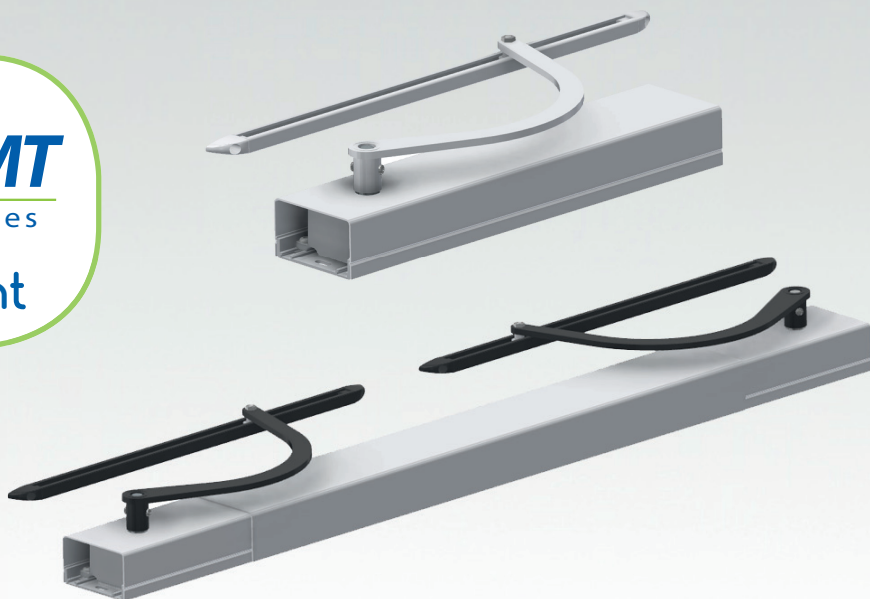

Concepteur - Fabricant

WIBAT LINTEAU®

Motorisez vos volets battants

Certifié conforme

NF 26-341

Garantie
5
Ans

Fermez vos volets battants
en toute simplicité