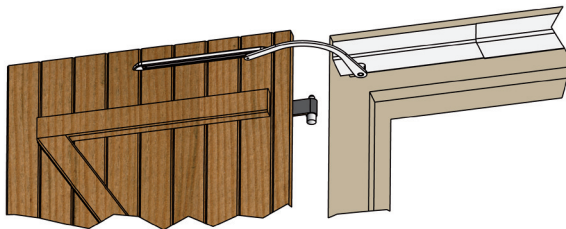

Montage avec une configuration 2 vantaux simple