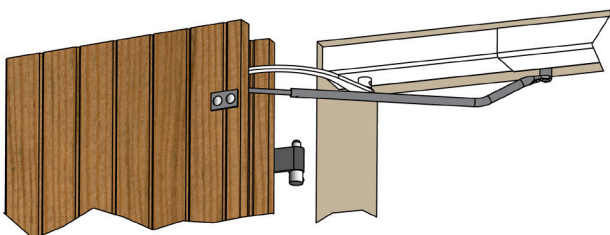

Montage avec une configuration 2 vantaux double (liés)

utilisation du compas impérative