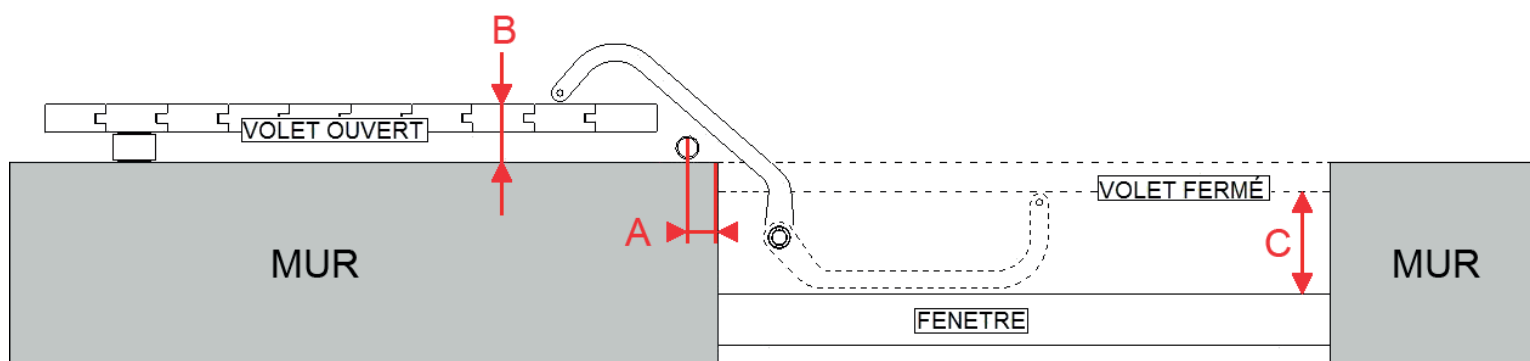

Pour une profondeur de C ≥ 150 mm

cote B \ cote A	20 à 30	30 à 40	40 à 50	50 à 60	60 à 70	70 à 80	80 à 90	90 à 100	100 à 110	110 à 120	120 à 130	130 à 140	140 à 150
0 à 5													
5 à 10													
10 à 15													
15 à 20													
20 à 25													
25 à 30													
30 à 35													
35 à 40													
40 à 45													
45 à 50													
50 à 55													
55 à 60													
60 à 65													
65 à 70													
70 à 75													

Bras W1
C ≥ 150 mm