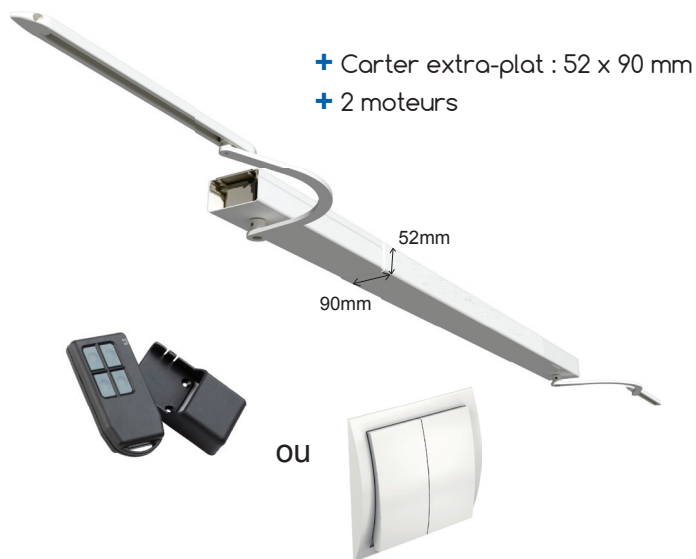

Kit motorisation WIBAT LINTEAU®

- + Carter extra-plat : 52 x 90 mm
- + 2 moteurs

Conforme aux normes :
NF 26-341
EN 60335-2-103+A1 (Ed.2004)
EN 60335-1+A1+A2+A11+A12+A13+A14 (Ed.2003).
EN 61000-6-1 (Ed.2007)
EN 61000-6-3 (Ed.2007) + A1 (Ed.2011)